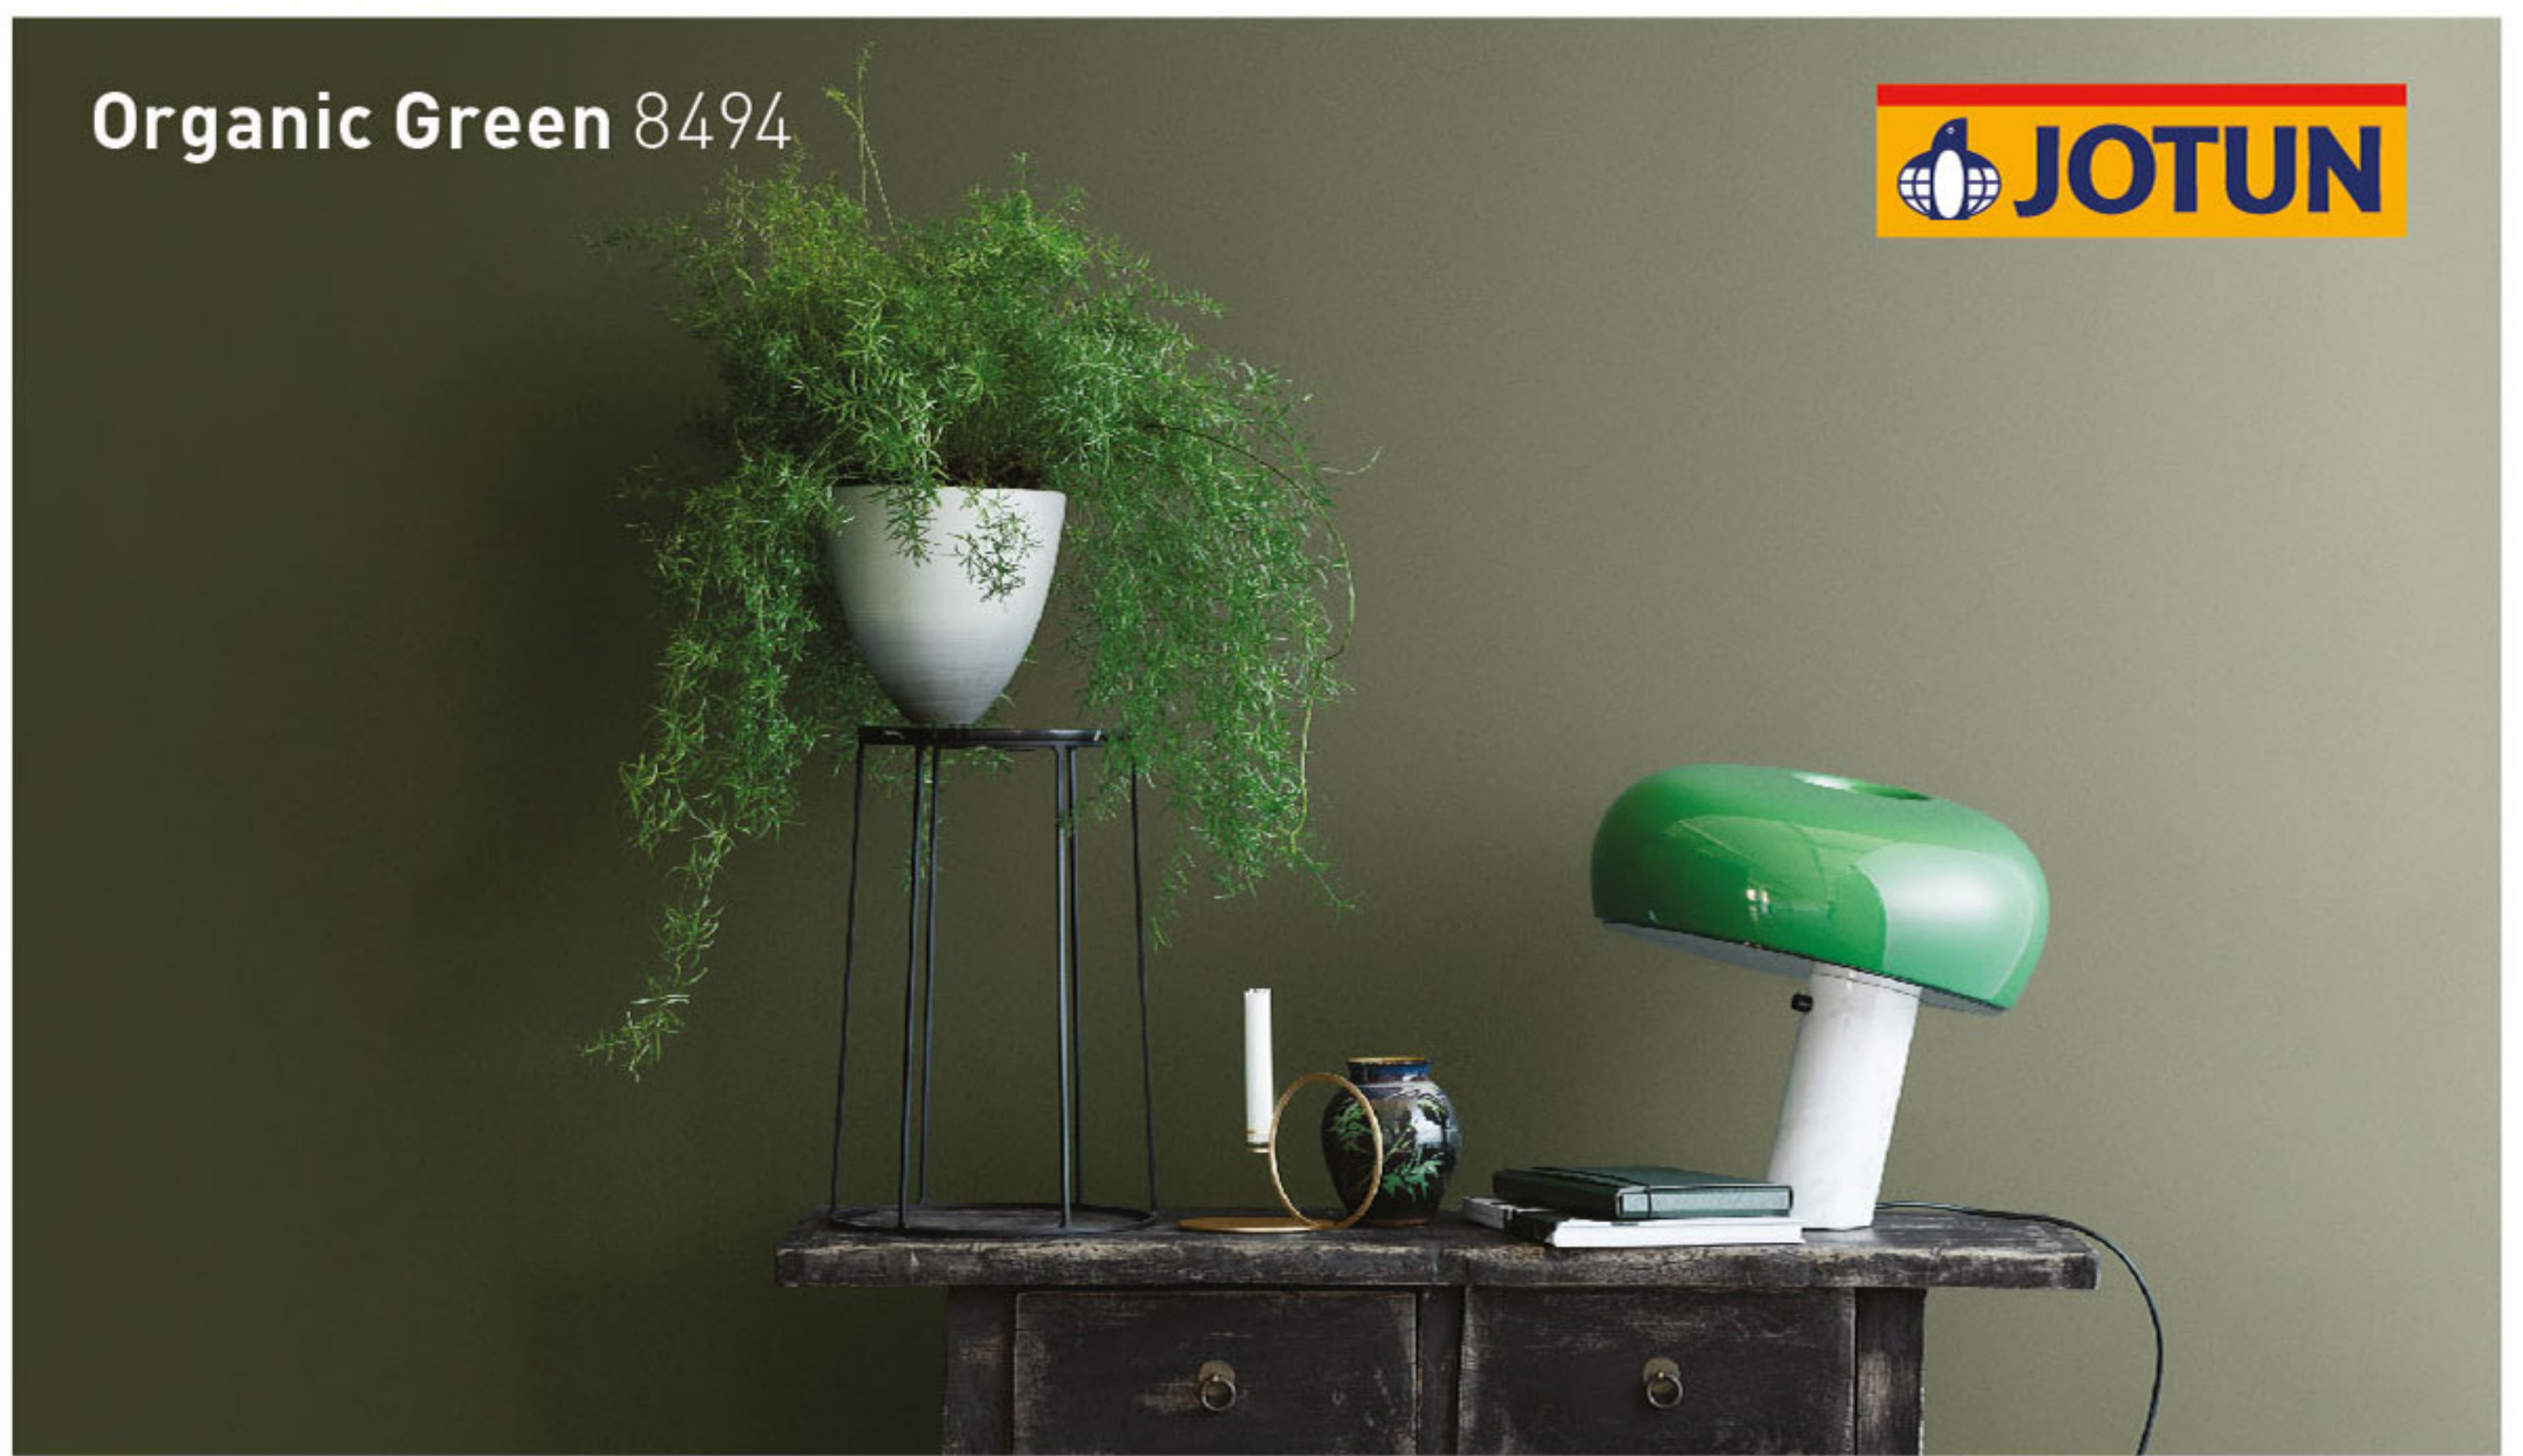

Organic Green 8494